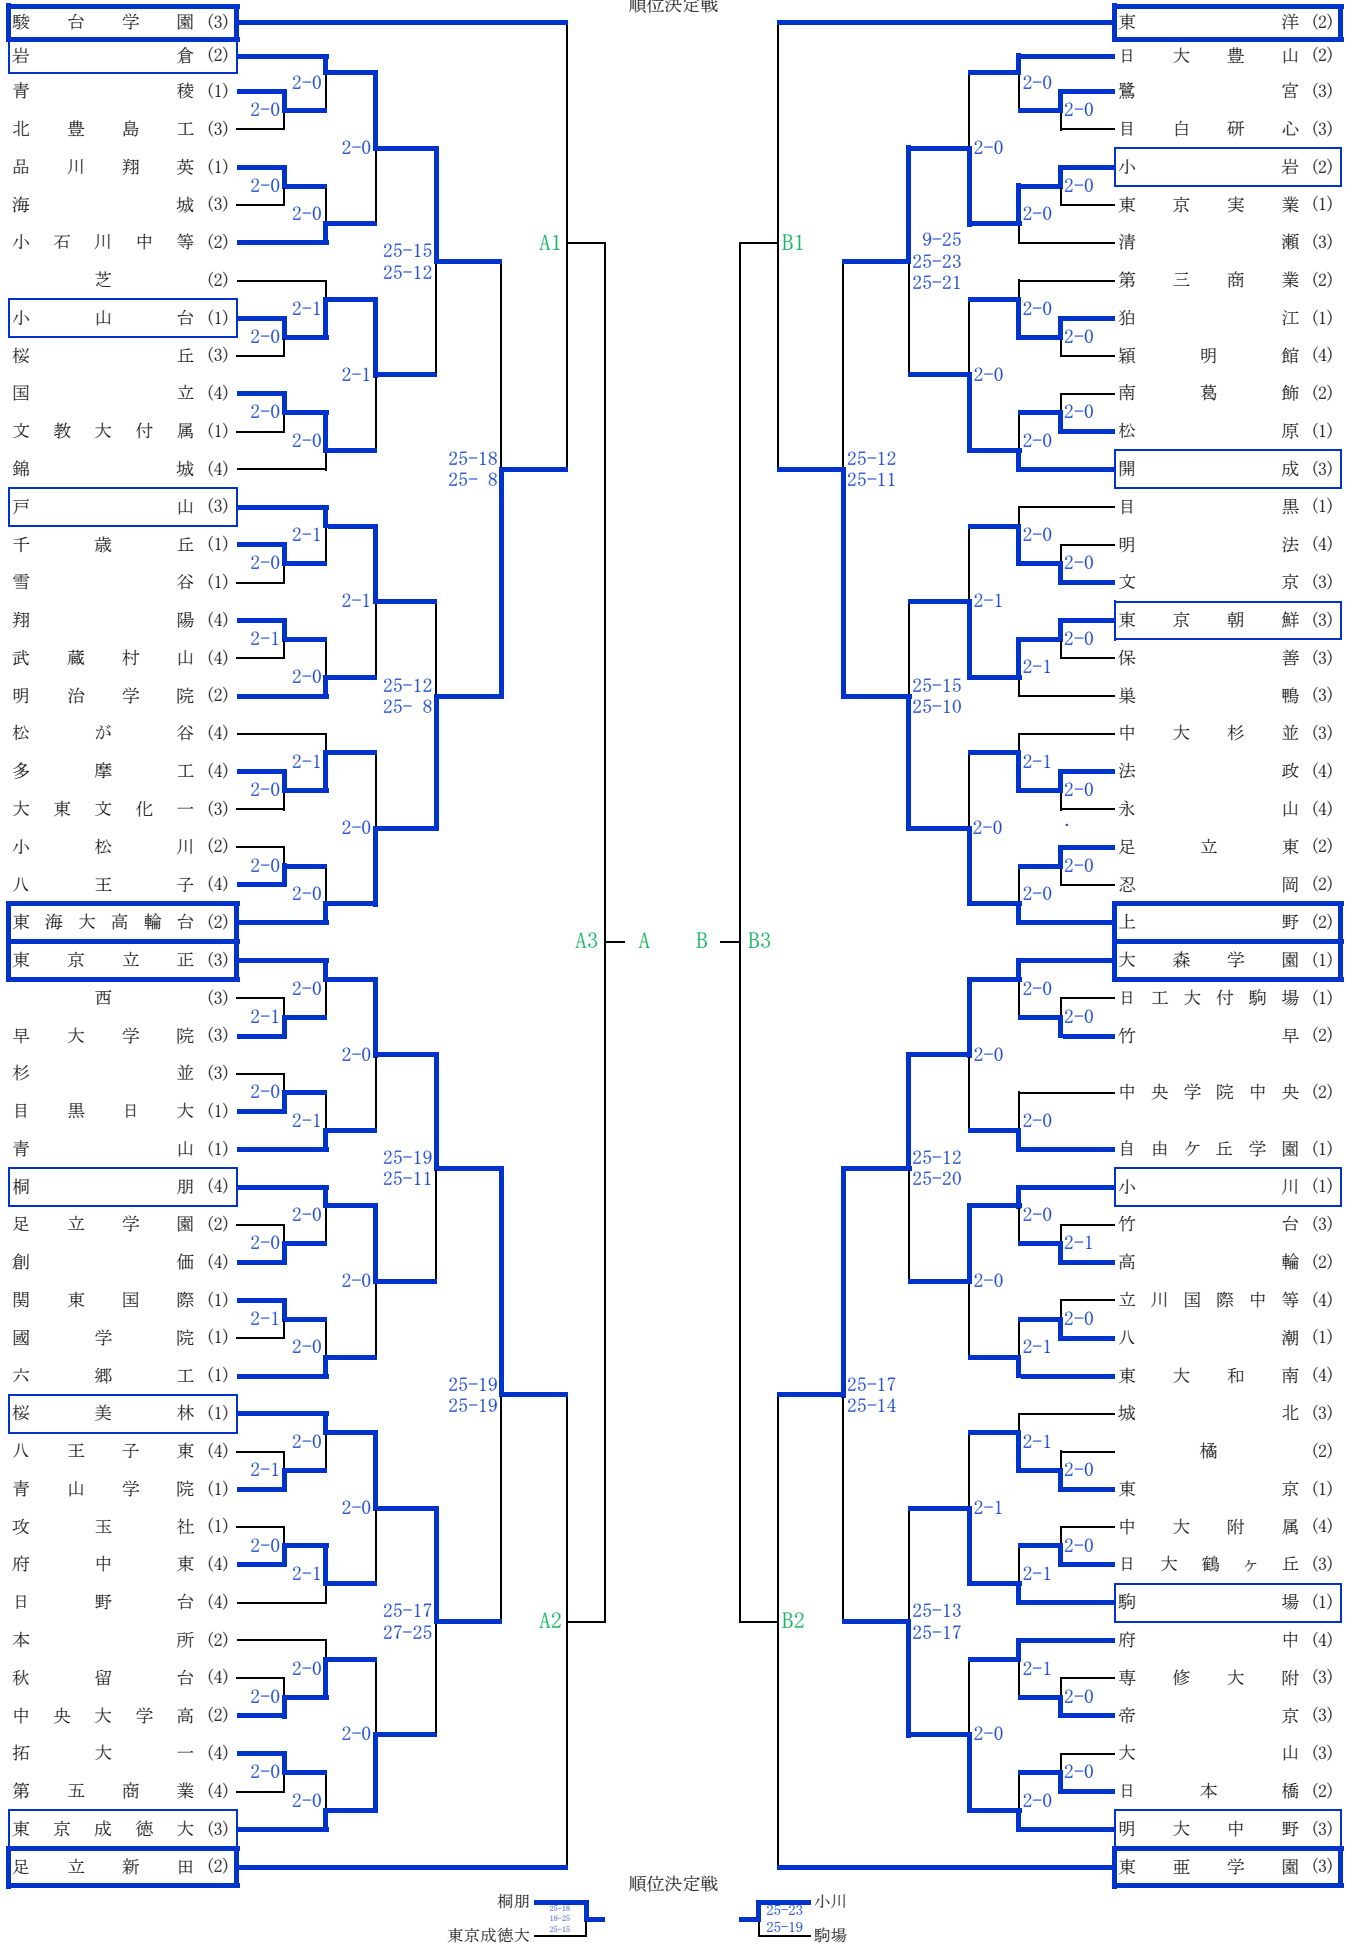

令和6年度 全日本選手権 一次予選
3日目

…3日目出場

小山台 23-25
24-15
25-15
順位決定戦
開成 23-25
24-15
25-20
東京朝鮮

令和6年度 全日本選手権 一次予選
3日目

…3日目出場

王子総合 21-25
昭和 21-25
25-14

25-10 葛西南
25-19 明星(府中)

順位決定戦

成城 25-20
淵江 25-20

25-7 関東第一
25-7 獨協

順位決定戦